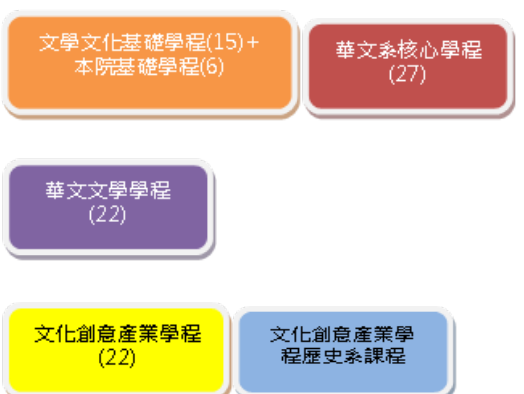

## 102 學年度學士班課程地圖

### 圖例說明與華文系課程架構

在修習基礎與核心學程的同時就要開始與導師討論未來的專業選修

選修華文文學學程，未來可朝華文所、中文所、台文所等研究所深造，或投身公職或教育工作。

選修文化創意產業學程，未來可朝出版、新聞、傳播相關研究所深造，或投身相關產業或公職考試。